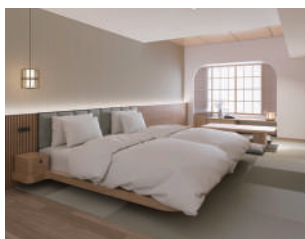

ROOMS 客室タイプ

[全室禁煙 Non-Smoking]

旅の疲れを癒すのは、奈良の落ち着きと欧風モダンの融合空間
Modern decor meets relaxation in the cultural heart of Nara

スタンダードダブル バスタブ

3~7F

Standard Room, 1 Double Bed Bathtub

スタンダードツイン バスタブ

3~7F

Standard Room, 2 Twin Beds Bathtub

スーペリアファミリールーム バスタブ

3~7F

Family Room Bathtub

和洋室

3~7F

Japanese Tatami Room

スイート