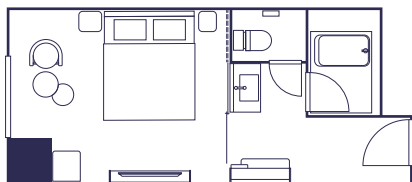

ROOMS 客室タイプ

[全室禁煙 Non-Smoking]

旅の疲れを癒すのは、奈良の落ち着きと欧風モダンの融合空間
Modern decor meets relaxation in the cultural heart of Nara

スタンダードダブル バスタブ

3~7F

Standard Room, 1 Double Bed Bathtub

スタンダードツイン バスタブ

3~7F

Standard Room, 2 Twin Beds Bathtub

スーペリアファミリールーム バスタブ

3~7F

Family Room Bathtub

和洋室

3~7F

Japanese Tatami Room

スイート