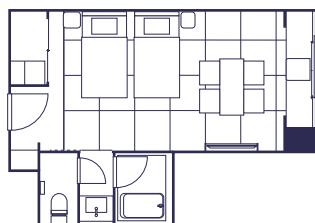

Standard Room, 2 Twin Beds Bathtub

スーペリアファミリールーム バスタブ

3~7F

Family Room Bathtub

和洋室

3~7F

Japanese Tatami Room

スイート

6~9F

Suite Room

【客室構成 / Room Type】 ■総客室数 / Total Rooms : 264 Rooms ■客室階 / Floor: 3F ~ 9F (7フロア) ■全室禁煙・Wi-Fi 利用可能 / Non-Smoking・Free Wifi available

ルームタイプ / Room type	客室数 / Number of rooms	面積 / Size	正ベッド数 / Bed	定員 / Capacity	階数 / Floor
スタンダードダブル (シャワーブース) Standard Room with 1 double bed, shower	62 Rooms	24 m ²	1	1-3	3 ~ 7F
スタンダードダブル Standard Room with 1 double bed	8 Rooms	26 m ²	1	1-3	3 ~ 7F
スタンダードツイン (シャワーブース) Standard Room with 2 single beds, shower	15 Rooms	25 m ²	2	1-3	3 ~ 7F
スタンダードツイン Standard Room with 2 single beds	121 Rooms	25 m ²	2	1-3	3 ~ 7F
スーペリアツイン Superior Room with 2 single beds	6 Rooms	32 m ²	2	1-4	3 ~ 7F
スーペリアファミリーツイン Superior Family Room with 2 single beds	5 Rooms	34 m ²	2	1-4	3 ~ 7F
和洋室ツイン Japanese Tatami Room with 2 single beds	5 Rooms	35 m ²	2	1-4	3 ~ 7F
エグゼクティブダブル (シャワーブース) Executive Room with 1 double bed, shower	6 Rooms	24 m ²	1	1-2	8 ~ 9F
エグゼクティブダブル Executive Room with 1 double bed	4 Rooms	26 m ²	1	1-2	8 ~ 9F
エグゼクティブツイン Executive Room with 2 single beds	20 Rooms	25 m ²	2	1-2	8 ~ 9F
エグゼクティブスーペリアツイン Executive Superior room with 2 single beds	2 Rooms	39 m ²	2	1-3	8 ~ 9F
エグゼクティブ和洋室ツイン Executive Japanese Tatami Suite with 2 single beds	2 Rooms	35 m ²	2	1-4	8 ~ 9F
エグゼクティブジュニアスイートツイン Executive Junior Suite with 2 single beds	4 Rooms	54 m ²	2	1-4	6 ~ 9F
エグゼクティブスイートツイン 8 Executive Suite with 2 single beds	4 Rooms	70 m ²	2	1-5	6 ~ 9F