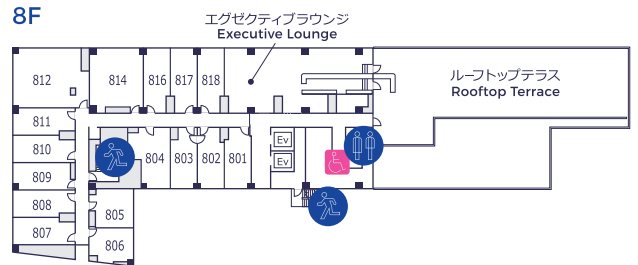

FLOOR MAP フロアマップ

キッズ
ルーム

フィットネス
ジム

コイン
ランドリー

トイレ

非常階段

駐車場

バリア
フリー

9F	ゲストルーム Guest Room		
8F	ゲストルーム Guest Room	エグゼクティブラウンジ Executive Lounge	ルーフトップテラス Rooftop Terrace
3F-7F	ゲストルーム Guest Room		
2F	宴会場「Earth」 Banquet Room	宴会場「Water」 Banquet Room	会議室「Wind」 Meeting Room
	ワークラウンジ Work Lounge	フィットネス Fitness	ウェルネスラウンジ Wellness Lounge
1F	フロント Front	ソーシャルラウンジ Social Lounge	レストラン「トラットリア ポンテ 奈良」 Restaurant [TRATTORIA PONTE NARA]
		大浴場 Public Bath	キッズルーム Kids Room
	ランドリー Laundry	喫煙所 Smoking Area	

4-5F

6-7F

8F

9F

1F

2F

3F

BANQUET ROOMS 宴会場

宴会場「Earth」

Banquet Room

円卓形式
Round Table Style

スクール形式
Classroom Style

シアター形式
Theater Style

宴会場「Water」

Banquet Room

円卓形式
Round Table Style