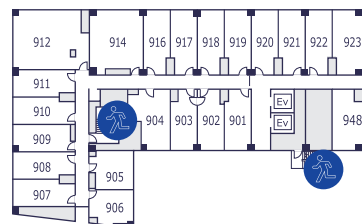

FLOOR MAP フロアマップ

キッズ
ルーム

フィットネス
ジム

コイン
ランドリー

トイレ

非常階段

駐車場

バリア
フリー

9F	ゲストルーム Guest Room		
8F	ゲストルーム Guest Room	エグゼクティブラウンジ Executive Lounge	ルーフトップテラス Rooftop Terrace
3F-7F	ゲストルーム Guest Room		
2F	宴会場「Earth」 Banquet Room	宴会場「Water」 Banquet Room	会議室「Wind」 Meeting Room
	ワークラウンジ Work Lounge	フィットネス Fitness	ウェルネスラウンジ Wellness Lounge
1F	フロント Front	ソーシャルラウンジ Social Lounge	レストラン「トラットリア ポンテ 奈良」 Restaurant [TRATTORIA PONTE NARA]
		大浴場 Public Bath	キッズルーム Kids Room
	ランドリー Laundry	喫煙所 Smoking Area	

4-5F

6-7F

8F

9F

1F

2F

3F

BANQUET ROOMS 宴会場

宴会場「Earth」

Banquet Room

円卓形式
Round Table Style

スクール形式
Classroom Style

シアター形式
Theater Style

宴会場「Water」

Banquet Room

円卓形式
Round Table Style