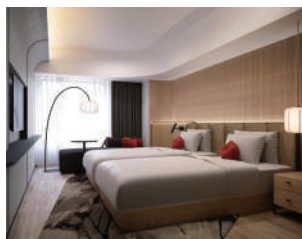

ROOMS 客室タイプ

[全室禁煙 Non-Smoking]

旅の疲れを癒すのは、奈良の落ち着きと欧風モダンの融合空間
Modern decor meets relaxation in the cultural heart of Nara

スタンダードダブル バスタブ

3~7F

Standard Room, 1 Double Bed Bathtub

スタンダードツイン バスタブ

3~7F

Standard Room, 2 Twin Beds Bathtub

スーペリアファミリールーム バスタブ

3~7F

Family Room Bathtub

和洋室

3~7F

Japanese Tatami Room

スイート