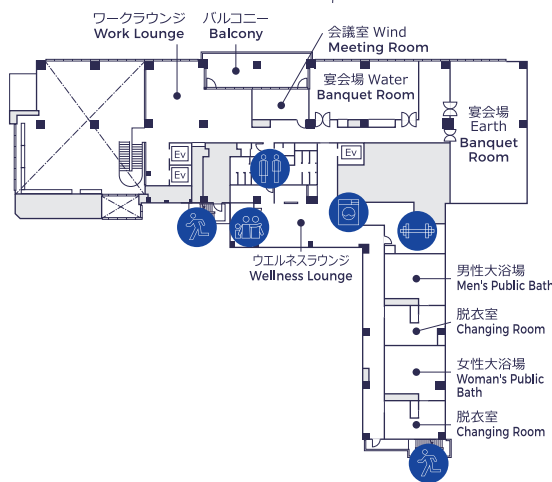

9F	ゲストルーム Guest Room		
8F	ゲストルーム Guest Room	エグゼクティブラウンジ Executive Lounge	ルーフトップテラス Rooftop Terrace
3F-7F	ゲストルーム Guest Room		
2F	宴会場「Earth」 Banquet Room	宴会場「Water」 Banquet Room	会議室「Wind」 Meeting Room
	ワークラウンジ Work Lounge	フィットネス Fitness	ウェルネスラウンジ Wellness Lounge
1F	フロント Front	ソーシャルラウンジ Social Lounge	レストラン「トラットリア ポンテ 奈良」 Restaurant [TRATTORIA PONTE NARA]
		大浴場 Public Bath	キッズルーム Kids Room
	ランドリー Laundry	喫煙所 Smoking Area	

4-5F

6-7F

8F

9F

1F

2F

3F

BANQUET ROOMS 宴会場

宴会場「Earth」

Banquet Room

円卓形式
Round Table Style

スクール形式
Classroom Style

シアター形式
Theater Style

宴会場「Water」

Banquet Room

円卓形式
Round Table Style

スクール形式
Classroom Style

シアター形式
Theater Style

円卓形式 (分割)
Round Table Style

スクール形式 (分割)
Classroom Style

シアター形式 (分割)
Theater Style

会議室「Wind」

Meeting Room

コの字形式
U-Shape Style