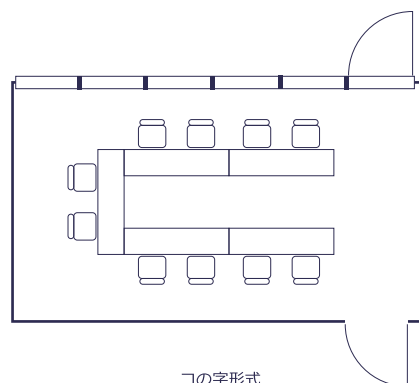

4-5F

6-7F

8F

9F

1F

2F

3F

BANQUET ROOMS 宴会場

宴会場「Earth」

Banquet Room

円卓形式
Round Table Style

スクール形式
Classroom Style

シアター形式
Theater Style

宴会場「Water」

Banquet Room

円卓形式
Round Table Style

スクール形式
Classroom Style

シアター形式
Theater Style

円卓形式 (分割)
Round Table Style

スクール形式 (分割)
Classroom Style

シアター形式 (分割)
Theater Style

会議室「Wind」

Meeting Room

コの字形式
U-Shape Style

【宴会場】 Banquet

		面積 Area	天井高 Celling Height	正餐 Dinner	立食 Buffet	スクール Classroom	シアター Theater
2F 宴会場 Earth		170 m ²	5.5m	80 名	110 名	99 名	144 名
2F 宴会場 Water	全室	100 m ²	2.7m	50 名	60 名	48 名	79 名
	1/2	50 m ²	2.7m	30 名	30 名	24 名	32 名
2F 会議室 Wind		20 m ²	2.7m	コの字 10 名 U-Shape	-	コの字 10 名 U-Shape	-