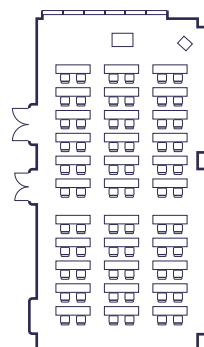

FLOOR MAP フロアマップ

キッズ
ルーム

フィットネス
ジム

コイン
ランドリー

トイレ

非常階段

駐車場

バリア
フリー

4-5F

6-7F

8F

9F

1F

2F

3F

BANQUET ROOMS 宴会場

宴会場「Earth」

Banquet Room

円卓形式
Round Table Style

スクール形式
Classroom Style

シアター形式
Theater Style

宴会場「Water」

Banquet Room

円卓形式
Round Table Style

スクール形式
Classroom Style

シアター形式
Theater Style

円卓形式 (分割)
Round Table Style

スクール形式 (分割)
Classroom Style

シアター形式 (分割)
Theater Style

会議室「Wind」

Meeting Room

コの字形式
U-Shape Style