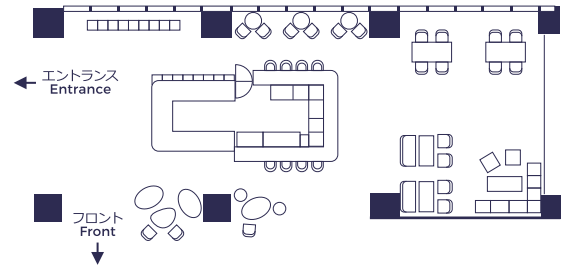

営業時間 Hours Of Operation	カフェ Cafe	14:00-17:00
	バー Bar	17:00-22:30 (L.O. 22:00)

座席数 Capacity	36 席 Seats