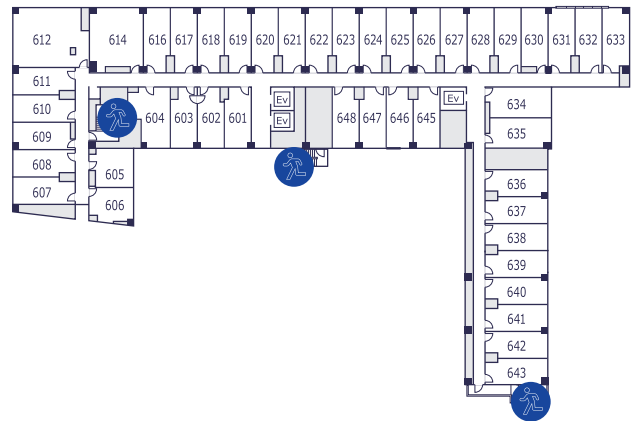

FLOOR MAP フロアマップ

キッズ
ルーム

フィットネス
ジム

コイン
ランドリー

トイレ

非常階段

駐車場

バリア
フリー

9F	ゲストルーム Guest Room		
8F	ゲストルーム Guest Room	エグゼクティブラウンジ Executive Lounge	ルーフトップテラス Rooftop Terrace
3F-7F	ゲストルーム Guest Room		
2F	宴会場「Earth」 Banquet Room	宴会場「Water」 Banquet Room	会議室「Wind」 Meeting Room
	ワークラウンジ Work Lounge	フィットネス Fitness	ウェルネスラウンジ Wellness Lounge
1F	フロント Front	ソーシャルラウンジ Social Lounge	レストラン「トラットリア ポンテ 奈良」 Restaurant [TRATTORIA PONTE NARA]
		大浴場 Public Bath	キッズルーム Kids Room
	ランドリー Laundry	喫煙所 Smoking Area	

4-5F

6-7F

8F

9F

1F

2F

3F

BANQUET ROOMS 宴会場