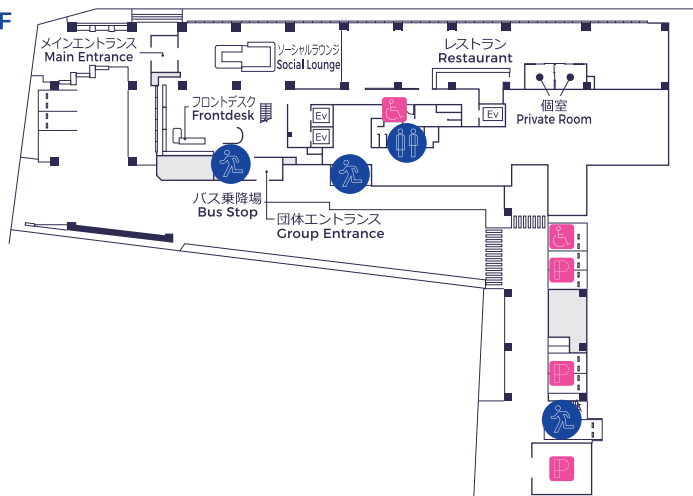

FLOOR MAP フロアマップ

キッズ
ルーム

フィットネス
ジム

コイン
ランドリー

トイレ

非常階段

駐車場

バリア
フリー

9F	ゲストルーム Guest Room		
8F	ゲストルーム Guest Room	エグゼクティブラウンジ Executive Lounge	ルーフトップテラス Rooftop Terrace
3F-7F	ゲストルーム Guest Room		
2F	宴会場「Earth」 Banquet Room	宴会場「Water」 Banquet Room	会議室「Wind」 Meeting Room
	ワークラウンジ Work Lounge	フィットネス Fitness	ウェルネスラウンジ Wellness Lounge
1F	フロント Front	ソーシャルラウンジ Social Lounge	レストラン「トラットリア ポンテ 奈良」 Restaurant [TRATTORIA PONTE NARA]
		大浴場 Public Bath	キッズルーム Kids Room
	ランドリー Laundry	喫煙所 Smoking Area	

4-5F

6-7F

8F

9F

1F

2F

3F

BANQUET ROOMS 宴会場

宴会場「Earth」

Banquet Room

円卓形式
Round Table Style

スクール形式
Classroom Style

シアター形式
Theater Style

宴会場「Water」

Banquet Room

円卓形式
Round Table Style