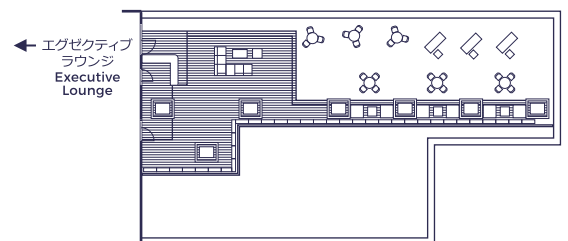

営業時間 Hours Of Operation	バー Bar	14:00-21:30 (L.O. 21:00)

座席数 Capacity	31 席 Seats