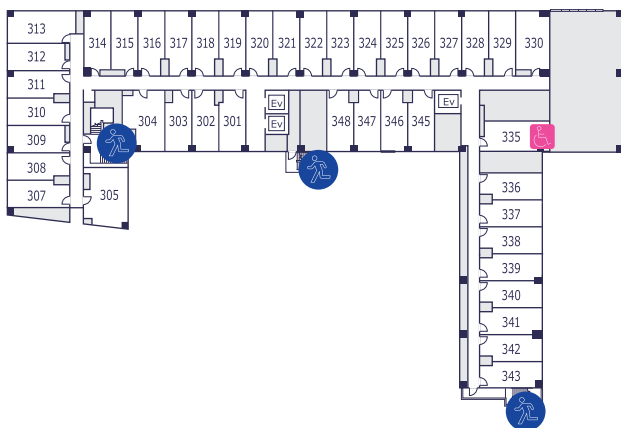

FLOOR MAP フロアマップ

キッズ
ルーム

フィットネス
ジム

コイン
ランドリー

トイレ

非常階段

駐車場

バリア
フリー

4-5F

6-7F

8F

9F

1F

2F

3F

BANQUET ROOMS 宴会場

宴会場「Earth」

Banquet Room

円卓形式
Round Table Style

スクール形式
Classroom Style

シアター形式
Theater Style

宴会場「Water」

Banquet Room

円卓形式
Round Table Style

スクール形式
Classroom Style

シアター形式
Theater Style

円卓形式 (分割)
Round Table Style

スクール形式 (分割)
Classroom Style

シアター形式 (分割)
Theater Style

会議室「Wind」

Meeting Room

コの字形式
U-Shape Style