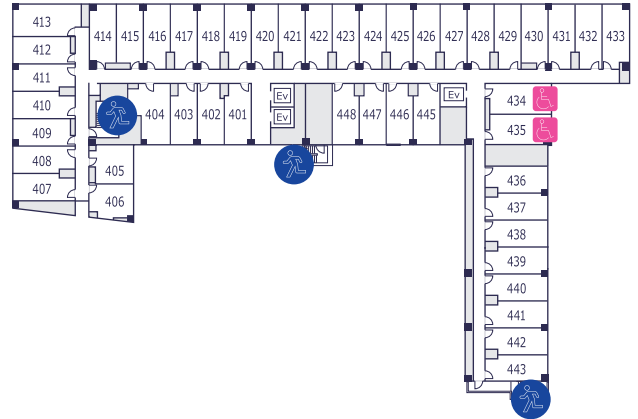

FLOOR MAP フロアマップ

キッズ
ルーム

フィットネス
ジム

コイン
ランドリー

トイレ

非常階段

駐車場

バリア
フリー

9F	ゲストルーム Guest Room		
8F	ゲストルーム Guest Room	エグゼクティブラウンジ Executive Lounge	ルーフトップテラス Rooftop Terrace
3F-7F	ゲストルーム Guest Room		
2F	宴会場「Earth」 Banquet Room	宴会場「Water」 Banquet Room	会議室「Wind」 Meeting Room
	ワークラウンジ Work Lounge	フィットネス Fitness	ウェルネスラウンジ Wellness Lounge
1F	フロント Front	ソーシャルラウンジ Social Lounge	レストラン「トラットリア ポンテ 奈良」 Restaurant [TRATTORIA PONTE NARA]
		大浴場 Public Bath	キッズルーム Kids Room
	ランドリー Laundry	喫煙所 Smoking Area	

4-5F

6-7F

8F

9F

1F

2F

3F

BANQUET ROOMS 宴会場