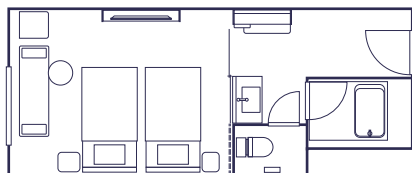

スタンダードツイン バスタブ

3~7F

Standard Room, 2 Twin Beds Bathtub