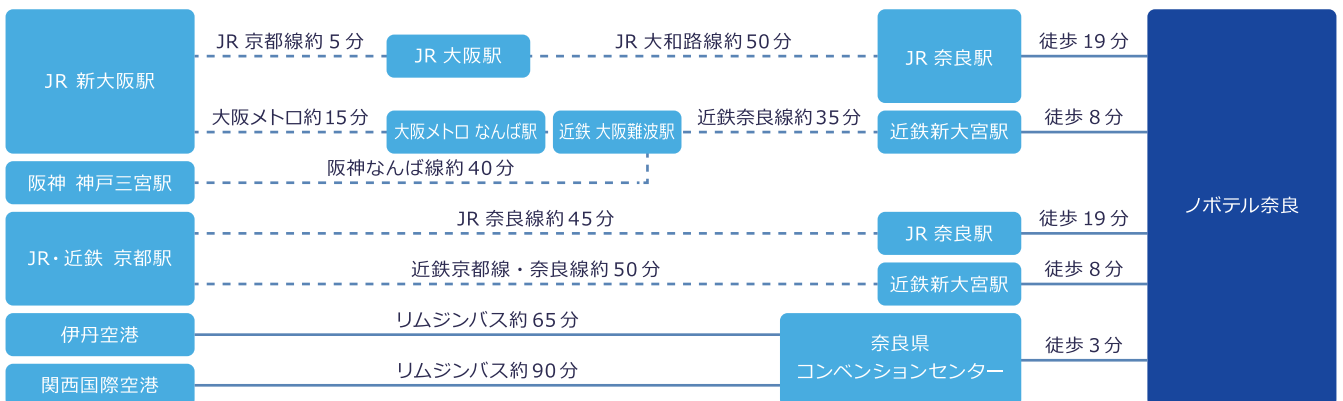

ACCESS アクセス

NOVOTEL NARA ノボテル奈良

〒630-8115 奈良県奈良市大宮町 7-1-45
TEL: 0742-32-3020 FAX: 0742-32-3021
<https://www.novotelnara.com>