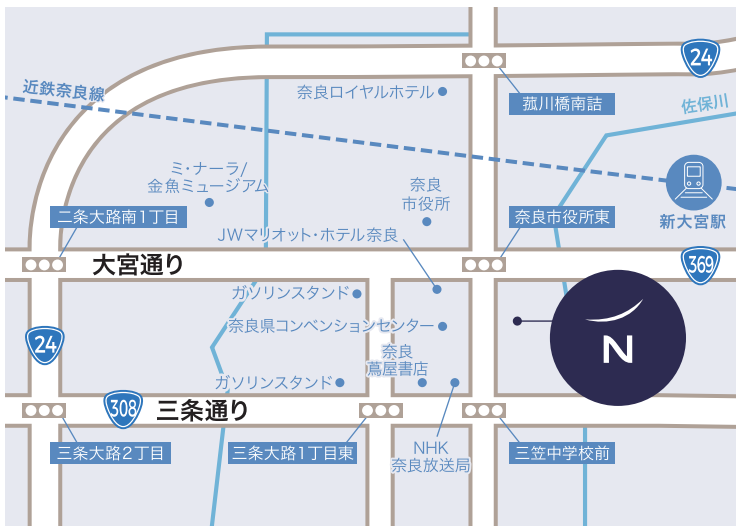

ACCESS アクセス

NOVOTEL NARA ノボテル奈良

〒630-8115 奈良県奈良市大宮町 7-1-45
TEL: 0742-32-3020 FAX: 0742-32-3021
<https://www.novotelnara.com>