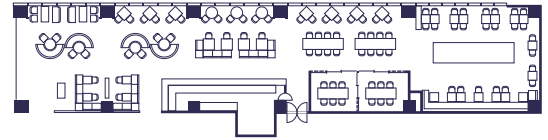

営業時間 Hours Of Operation	朝食 Breakfast	07:00-10:00 (L.O. 09:30)
	ランチ Lunch	11:30-14:00 (L.O. 13:30)
	ディナー Dinner	17:30-21:30 (L.O. 21:00)

座席数 Capacity	122 席 Seats

個室 Private Rooms	個室 A 6 席 Seats	個室 B 6 席 Seats