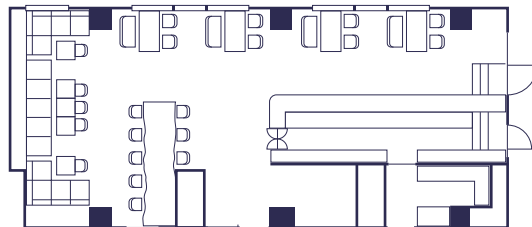

ルーフトップテラス 8F

Rooftop Terrace

夜はルーフトップテラスで楽しかった一日を振り返りながら、ビールやカクテルで乾杯。
End The Day With A Cocktail At The Rooftop Terrace While Watching The Day Go By.

営業時間 Hours Of Operation	バー Bar	14:00-21:30 (L.O. 21:00)
----------------------------	-----------	--------------------------

座席数 Capacity	31 席 Seats
-----------------	---------------

HOTEL FACILITIES ホテル設備

ウェルビーイングでつくる、もっと「いい旅」
Wellbeing starts with well-rested travel

エグゼクティブラウンジ 8F

Executive Lounge

営業時間 Hours Of Operation	朝食 Breakfast	07:00-10:00 (L.O. 09:30)
	ティーサービス Tea Service	14:00-17:00
	バー Bar	17:00-21:30 (L.O. 21:00)